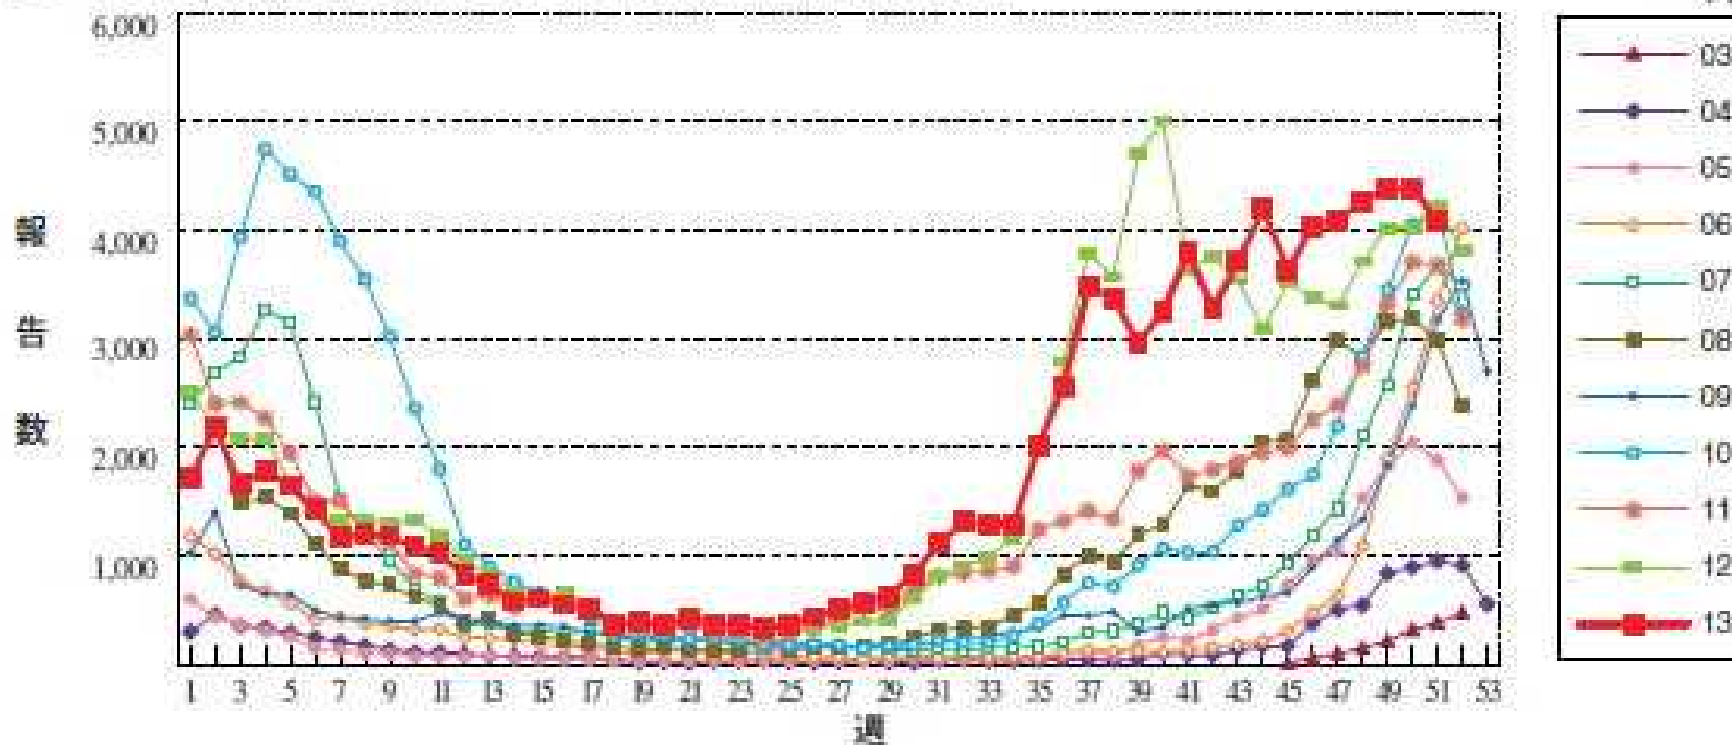

図2 全国のRSウイルス感染症の患者報告数 (年次推移)

RSウイルス感染症 ※定点当たり報告数ではなく、報告数を示しています。

(年)

全国のRSウイルス感染症患者届出数
(2013年第51週現在) : 2014年1月16日更新

国立感染症情報センターHP参照