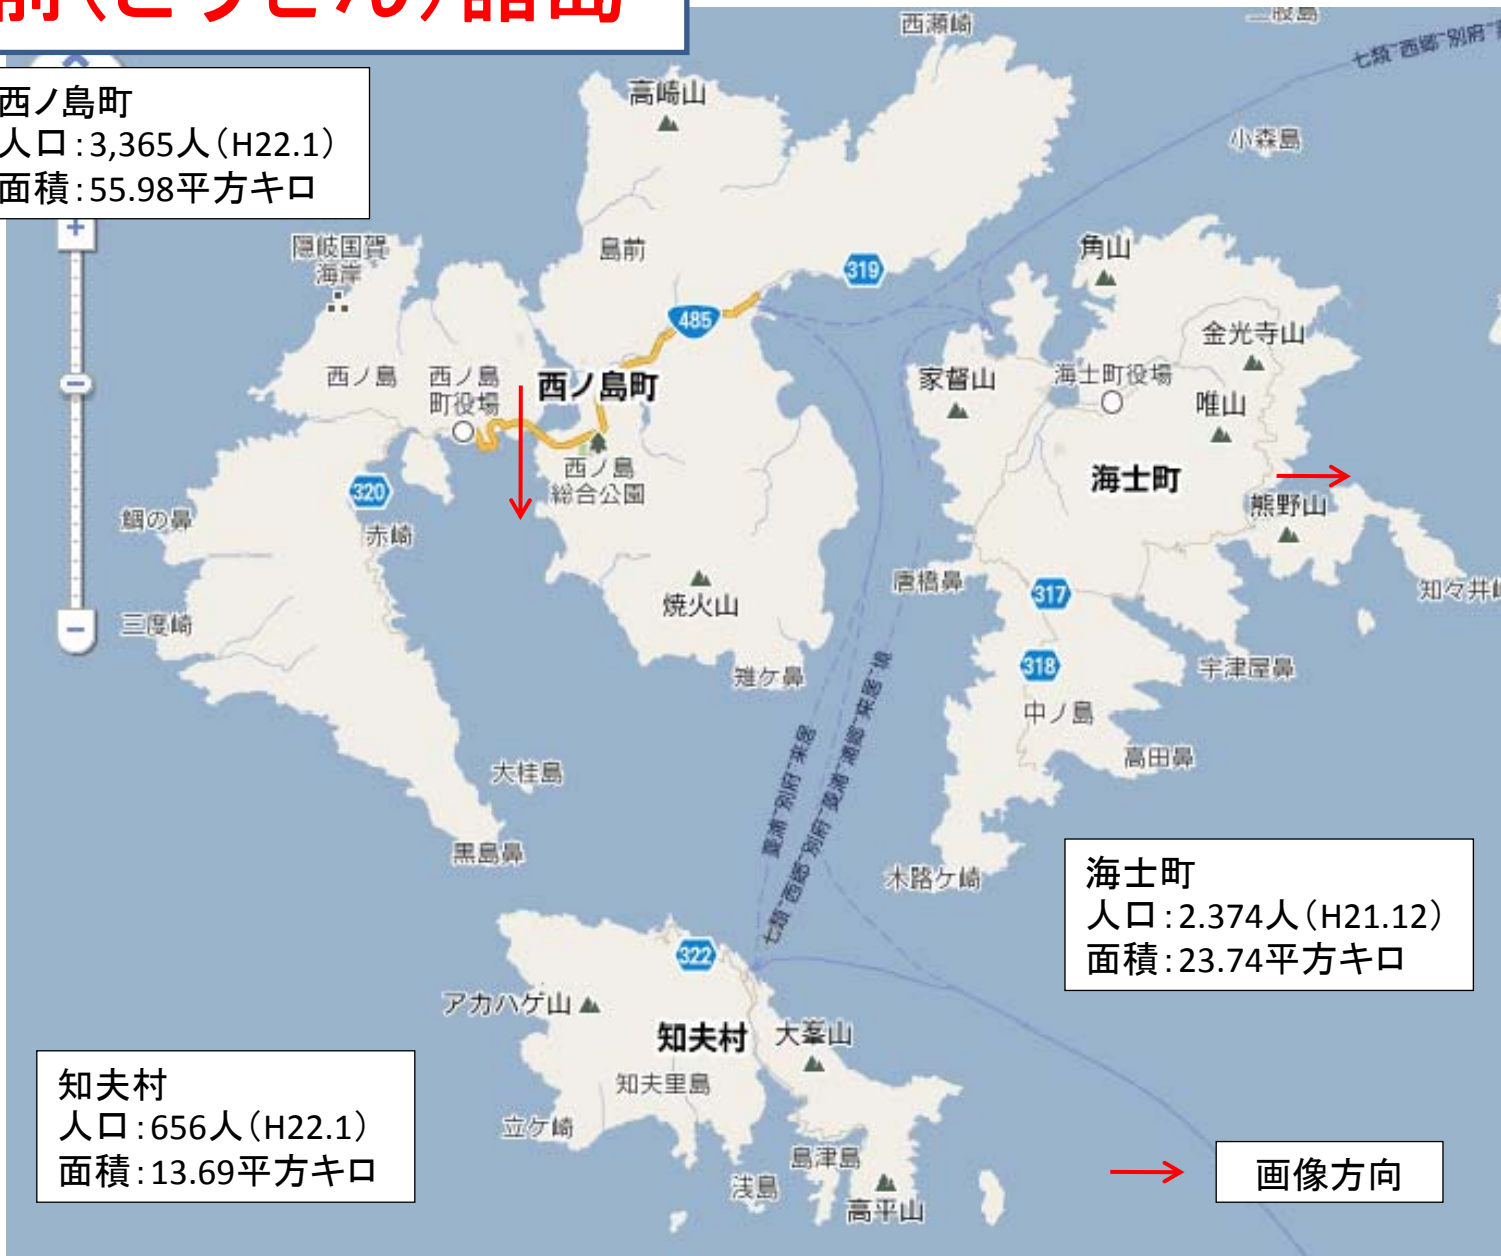

島前(どうぜん)諸島

西ノ島町

人口: 3,365人 (H22.1)

面積: 55.98平方キロ

海士町

人口: 2,374人 (H21.12)

面積: 23.74平方キロ

知夫村

人口: 656人 (H22.1)

面積: 13.69平方キロ

画像方向

養殖海域：西ノ島町浦郷東

養殖海域：海士町保々見